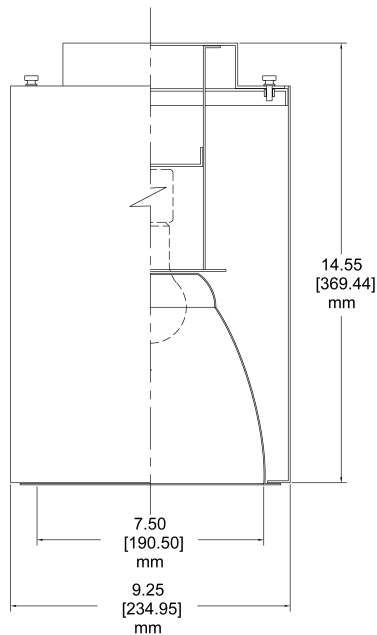

# 8" CYLINDER INCAN A-LAMP